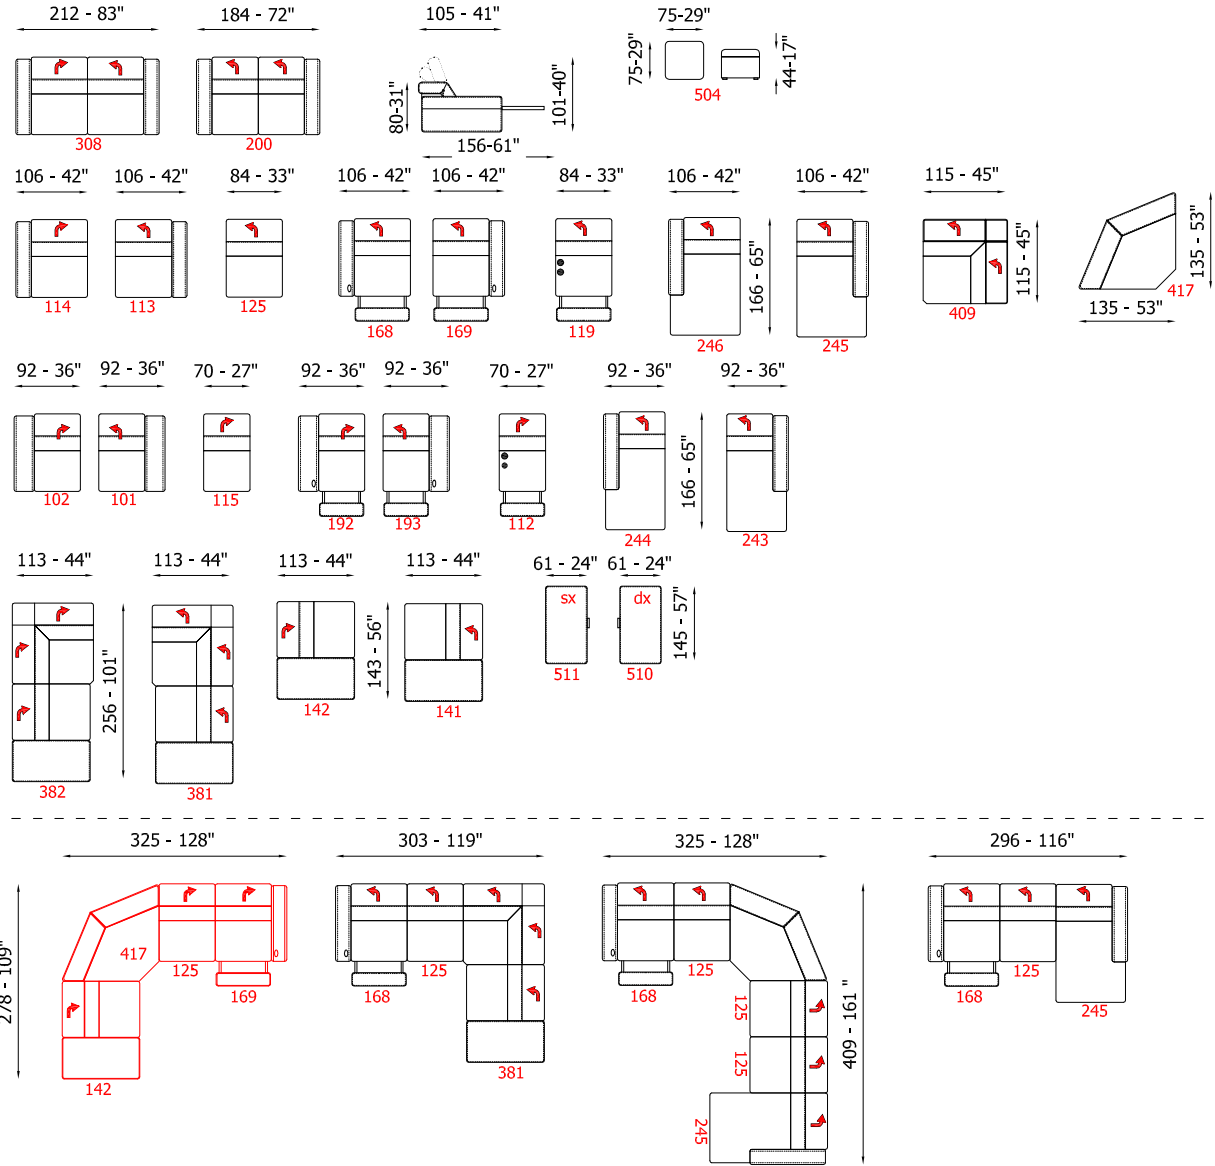

Some dimensions reported in this legend may be changed by the manufacturer. Such dimensions are subject to small discrepancy due to the handmade product.