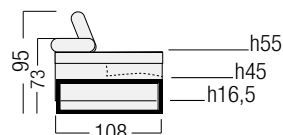

collezione diecielode

10TH ANNIVERSARY

Princess

STRUTTURA Realizzata in legno abbinato a particelle di legno grezzo biodegradabile e pannelli di fibra di legno duro.

IMBOTTITURE Braccioli, poggiatesta e schienali poggiatesta reclinabili sono realizzate in poliuretano espanso a densità differenziate. Tutte le parti sopraelencate sono ricoperte da una termofalda di dacron autoestinguente.

Cuscini di seduta: strato superiore: densità 30 kg/mc. soffice. Strato inferiore: densità 35 kg/mc. portante. Tampone anteriore: densità 40 kg/mc. Falda in dacron resinato da 100 gr/mq.

Braccioli: densità 30 kg/mc. Termofalda da 350 gr/mq.

Poggiatesta: densità 25 kg/mc. Termofalda da 350 gr/mq.

Spalliere poggiatesta: densità 25 kg/mc. Termofalda da 350 gr/mq.

Imbottiture di completamento: densità 21 kg/mc.

RIVESTIMENTO Pelle o microfibra non sfoderabile. Per le caratteristiche del rivestimento e della manutenzione vedere relative schede tecniche.

PIEDI Struttura in acciaio, H alla base del divano: cm 14. Disponibili nelle finiture: cromato, ottone spazzolato, titanio.

NOTE Gli schienali ed i braccioli sono dotati di meccanismo manuale a cricchetto, reclinabili a seconda del comfort desiderato.

I braccioli, grazie agli speciali cricchetti a frizione di cui sono dotati, possono essere riportati in posizione di chiusura semplicemente premendo verso il basso.

Il modello può essere corredato con il nuovo Sofaudio39x, che permette di trasformare il vostro divano in uno straordinario elemento Hi-Tech, ideale per ascoltare musica o ricaricare i vostri dispositivi mobili.