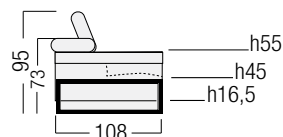

collezione diecielode

10TH ANNIVERSARY

Princess

STRUTTURA Realizzata in legno abbinato a particelle di legno grezzo biodegradabile e pannelli di fibra di legno duro.

IMBOTTITURE Braccioli, poggiatesta e schienali poggiatesta reclinabili sono realizzate in poliuretano espanso a densità differenziate. Tutte le parti sopraelencate sono ricoperte da una termofalda di dacron autoestinguente.

Cuscini di seduta: strato superiore: densità 30 kg/mc. soffice. Strato inferiore: densità 35 kg/mc. portante. Tampone anteriore: densità 40 kg/mc. Falda in dacron resinato da 100 gr/mq.

Braccioli: densità 30 kg/mc. Termofalda da 350 gr/mq.

Poggiatesta: densità 25 kg/mc. Termofalda da 350 gr/mq.

Spalliere poggiatesta: densità 25 kg/mc. Termofalda da 350 gr/mq.

Imbottiture di completamento: densità 21 kg/mc.

RIVESTIMENTO Pelle o microfibra non sfoderabile. Per le caratteristiche del rivestimento e della manutenzione vedere relative schede tecniche.

PIEDI Struttura in acciaio, H alla base del divano: cm 14. Disponibili nelle finiture: cromato, ottone spazzolato, titanio.

NOTE Gli schienali ed i braccioli sono dotati di meccanismo manuale a cricchetto, reclinabili a seconda del comfort desiderato.

I braccioli, grazie agli speciali cricchetti a frizione di cui sono dotati, possono essere riportati in posizione di chiusura semplicemente premendo verso il basso.

Il modello può essere corredato con il nuovo Sofaudio39x, che permette di trasformare il vostro divano in uno straordinario elemento Hi-Tech, ideale per ascoltare musica o ricaricare i vostri dispositivi mobili.